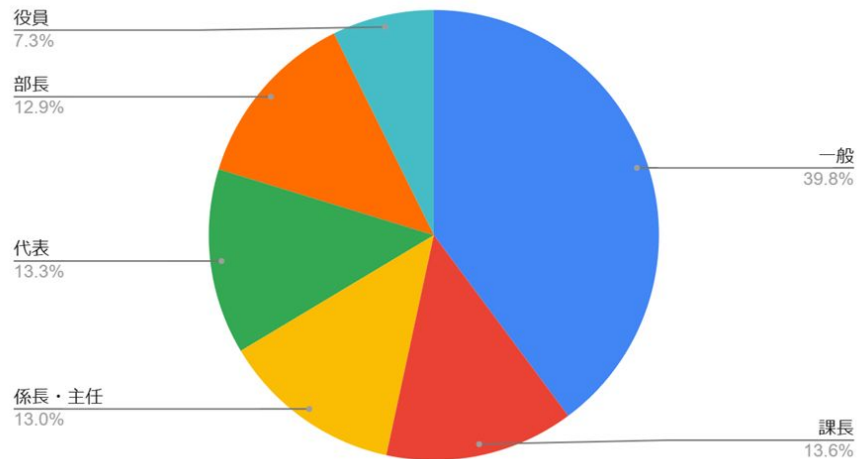

矢崎総業株式会社

合計65社

※50音順

来場者属性

来場者属性

職種

役職

カンファレンス