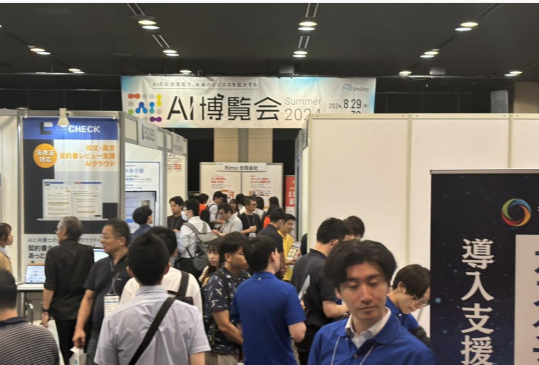

開催概要	3
TOPICS	4
会場案内図	5
スポンサー一覧	6
出展社一覧	7
来場者属性	9
カンファレンス	11
会期中の様子	14
お知らせ	15
お問い合わせ	16

開催概要

最新の生成AIや専門性の高い
AIサービスが集まる展示会

名称	AI博覧会 Summer 2024
会期	2024年8月29日（木） 9:30～18:00 2024年8月30日（金） 10:00～17:00
会場	ベルサール渋谷ファースト
主催	株式会社アイスマイリー
後援	一般社団法人日本ディープラーニング協会
実施内容	出展社による展示、AIに特化したカンファレンス

大山 水帆
埼玉県庁 副知事
法政経産部デジタル戦略室 室長

16:20~

生成AI×業務効率化の
第一歩!
営業活動でのAI活用も紹介

上原 郁磨
ソフトバンク株式会社
執行役員 CHO 兼 サービスマーケティング本部 本部長

※カンファレンステケットは座席を予約するものではありませんので、余裕をもって会場にお越しください。

※座席に余裕がある場合は当日参加を受け付けます。詳しくはスタッフにお尋ねください。

会期中の様子

お知らせ

出展・協賛申込み受付中！

AIの社会実装で、未来のビジネスを拡大する

AI博覧会

Osaka 2025

会期 2025.1.22 [水] | 23 [木]

会場 マイドームおおさか