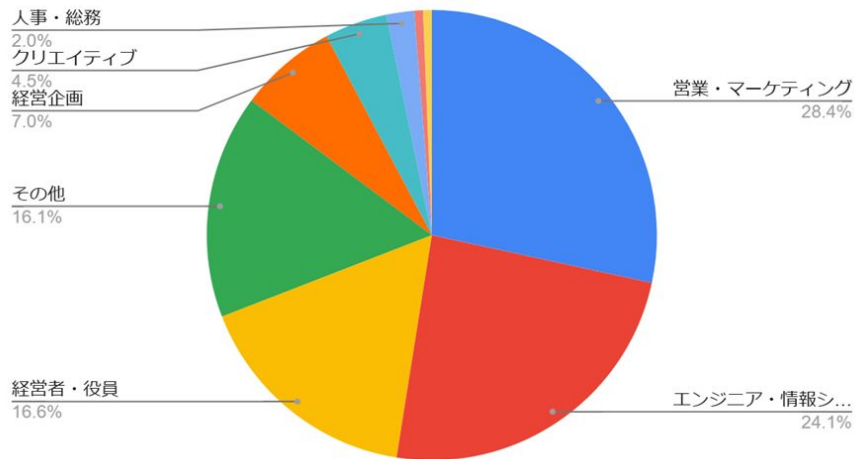

矢崎総業株式会社

合計65社

※50音順

来場者属性

来場者属性

職種

役職

カンファレンス