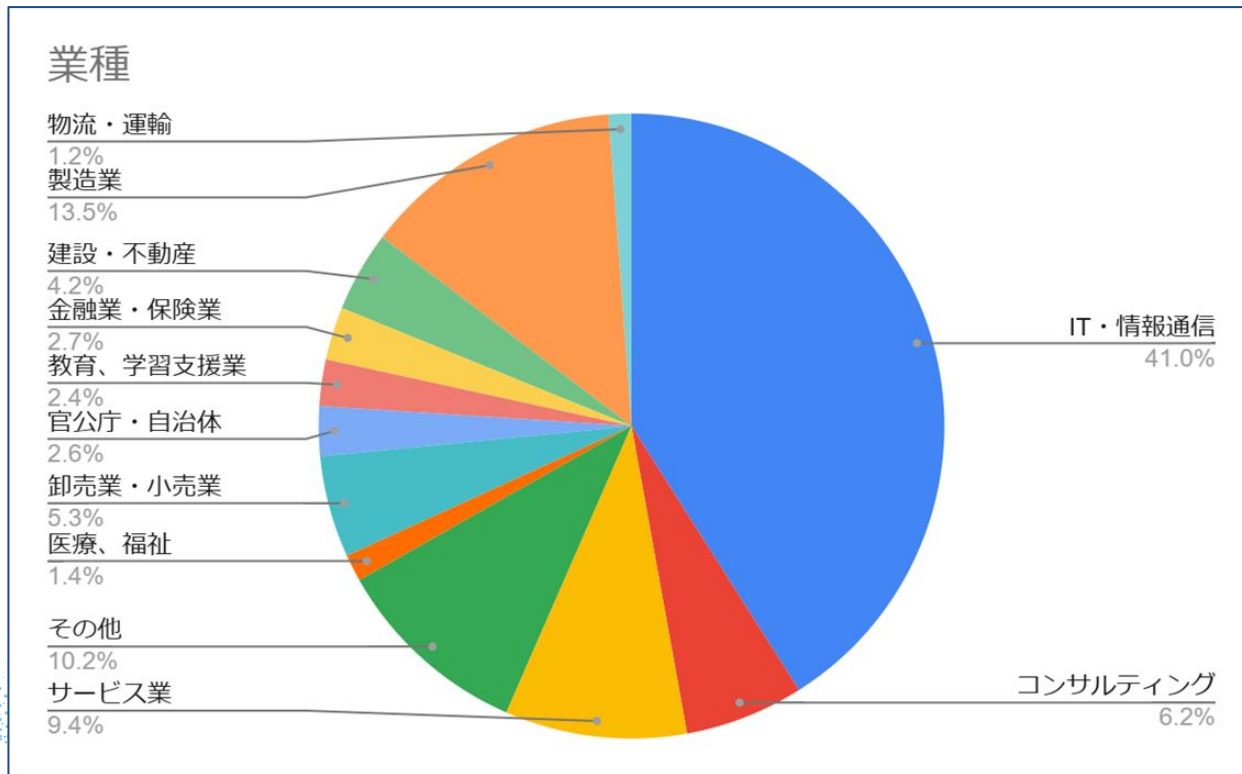

TOPICS

1日目 来場者数 

1,472名

2日目 来場者数 

1,061名

総来場者数

2,533名

出展企業数

矢崎総業株式会社

合計65社

※50音順

来場者属性

来場者属性

職種

役職

カンファレンス